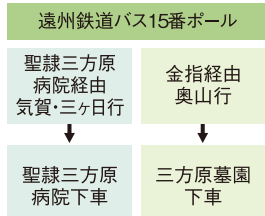

入試説明会 全学科対象

本年度の入試問題の傾向と対策

会場:教室

12/7 SAT

9:00-12:00

全体会

- 校長あいさつ
- 本年度の入試説明
- 生徒による発表

本校入試問題の傾向と解説

- 国語・数学・英語(各15分)
- 社会・理科(各15分)

個別相談

参加された方に

昨年度の入試問題・模範解答を差し上げます

英数科・特進 説明会

英数科・特進クラスのリアルを紹介

会場:クリストファーホール

12/14 SAT

9:00-12:00

9:00 全体会 I

- 校長あいさつ
- 英数科・特進クラスの特長

9:50 生徒による体験授業 数学 英語

オンライン英会話

11:30 全体会 II

- 生徒の声
- 「人間探究」プレゼンテーション
- 英数科紹介ビデオ
- 特待生制度の説明

個別相談

個別相談会

ご希望の日時をフォームにてご予約の上、ご来校ください。事前にご連絡をいただければ、記載の日程以外もご相談や見学ができます。

学校見学もできます!

12/9 月 ~ 13 金

16:00~19:00

12/21 土

9:00~12:00

12/26 木 ~ 27 金

12/16 月 ~ 20 金

16:00~19:00

12/23 月 ~ 24 火

16:00~19:00

9:00~12:00

イベントの申し込みはWEBでカンタン登録!

1

WEB
出願サイトへ
アクセス

2

アカウント登録
(メールアドレス・
パスワード)

3

WEB
出願サイトより
参加希望
イベントの申込

スマホ・タブレットの方はQRコードで
パソコンの方は本校ホームページで
聖隷クリストファー高校 体験入学

<https://www.seirei.ed.jp/>

Web出願サイト(申込フォーム)はインターネットに接続して処理するため、インターネット接続できる端末(パソコン・スマートフォン・タブレット)をご用意ください。インターネット接続できる端末をお持ちでない場合は、窓口受付(代理登録)も可能ですのでお気軽にお申し出ください。

交通のご案内

■ バスでご来校の方

JR浜松駅
北口バスターミナルより
[所要時間40分]