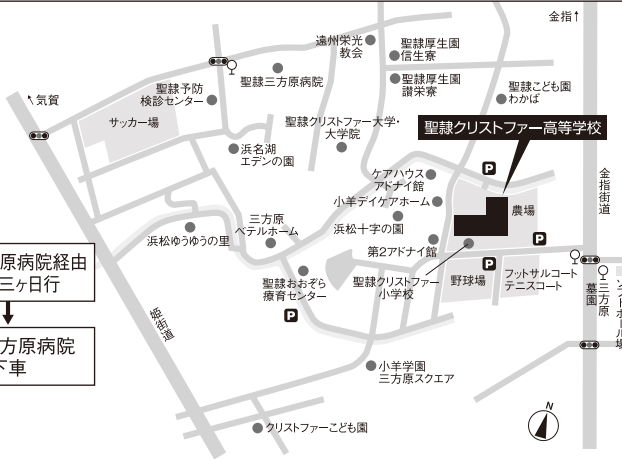

12/4月～8金 16:00～19:00
12/11月～15金 16:00～19:00

12/18月～21木 16:00～19:00
12/23土 9:00～12:00

12/25月～27水 9:00～12:00

交通のご案内

バスで来校の方

JR浜松駅北口
バスターミナルより
(所要時間40分)

遠州鉄道バス15番ポール

金指経由
奥山行

三方原墓園
下車

聖隷三方原病院経由
気賀・三ヶ日行

聖隷三方原病院
下車

車で来校の方

教職員駐車場をご利用ください。当日は担当者がご案内します。

SCHOOL BUS

スクールバス 全7ルート運行!

車内は
冷暖房
完備

天竜ルート

浜北ルート

和田・笠井ルート

新居・庄内ルート

舞阪・大平台ルート

湖西・三ヶ日ルート

佐鳴台ルート

イベントの申し込みはWEBでカンタン登録!