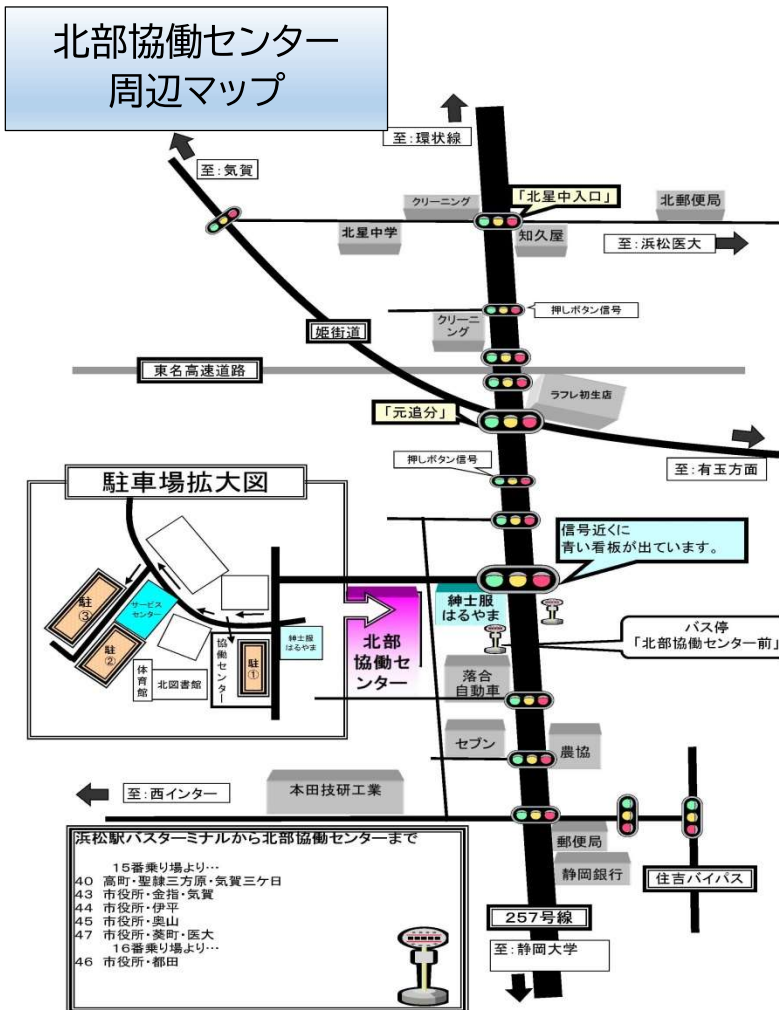

令和5年度静岡県中部高等学校バレーボール選手権大会 準優勝

北部協働センターまつりアクセスマップ

臨時駐車場のご案内

※まつりご来場される方は、臨時駐車場をご利用ください。

※協働センター第1～3駐車場は、終日指定車両以外の駐車はできません。

<カーナビ設定情報>

(所在地) 浜松市中区葵東 1-15-1

(電話) 053-436-5931