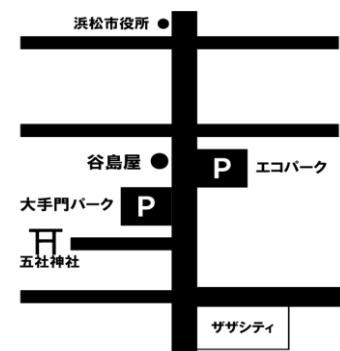

きりとりしないでください

★内進生購入済み

Summary table for purchase: 合計(外進) 30冊 24,949円, 合計(内進) 27冊 21,880円.

※

推薦電子辞書

Table for recommended electronic dictionaries with columns: メーカー, 品名, 定価, 購入欄.

Table for total purchase: 購入総合計 冊 円

【提携駐車場のご案内】

大手門パーク、エコパークをご利用ください。教科書購入レジにて駐車サービス券をお渡しいたします。

※自転車で来られる方へ

店舗裏駐車場に駐輪スペースを設けています。店舗入り口前の歩道には停めないでください。

聖隷クリストファー高校 生徒ならびに保護者 各位

静岡県浜松市中央区連尺町309-1  
株式会社 谷島屋  
外商部