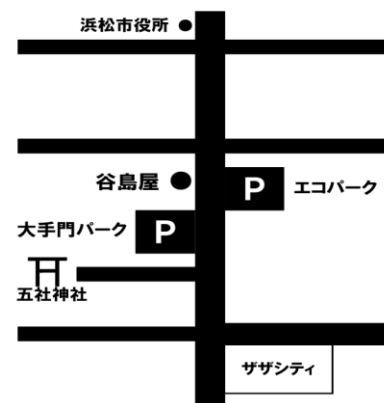

選択科目

発行所	教番	書名	定価
物理	数研 707	総合物理1 力と運動・熱	616
	数研 708	総合物理2 波・電気と磁気・原子	625
	数研	リードα物理基礎・物理 新課程	1,089
	河合	らくらくマスター 物理基礎・物理 第六版	990
生物	数研 704	生物	1,318
	数研 708	高等学校 生物基礎	996
	数研	リードα生物基礎+生物 改訂版	1,111
	浜島	ニューステージ生物図表 二訂版	970

物理選択者	合計	23 冊	19,258 円	購入欄
生物選択者	合計	23 冊	20,333 円	

※太枠の購入欄に○をご記入ください。 ※

《注意事項》

- *副教材の価格は消費税込みの価格です。(教科書は非課税)
- *この購入表を必ずご持参下さい。
- *Tポイント対象外です。
- *キャッシュレス決済は行っていません。現金のみのお支払いとなります。(図書カード・QUOカード・クレジットカード・PayPayなどは、教科書購入にはご利用いただけません。)
- *谷島屋連尺店以外での受け取りはできません。
- *マスクの着用にご協力をお願いいたします。

*お受け取りになった教科書等に間違いがないか、お早めに必ずご確認下さい。

理系

※太枠の中をご記入ください。

フリガナ
氏名
〒
住所
TEL ( ) -
HR 番 (現在のHRと番号をご記入ください)

必修科目

発行所	教番	書名	定価
大修館	705	論理国語	930
大修館		論理国語 学習ノート	770
大修館		『論理国語』学習ノート小説編	352
大修館	708	精選 古典探究	1,073
大修館		精選 古典探究 学習ノート	770
帝国	707	高校生の地理総合	747
帝国		高校生の地理総合ノート	660
帝国	702	新詳地理探究	853
帝国	702	新詳高等地図	1,561
実教	704	公共	721
帝国		ライブ! 2024	990
実教		公共 演習ノート	730
とうほう		ウイニングコンパス地理2024	810
数研	710	数学B	759
数研	706	化学	1,224
数研		リードα化学 新課程	924
東書	701	家庭基礎	614
教図		家庭科55デジタル+	721
三省堂	707	CROWN Com. II	729
必修科目・計		19 冊	15,938 円

選択科目

発行所	教番	書名	定価	購入欄
数研	707	総合物理1	616	
数研	708	総合物理2	625	
数研		リードα物理基礎・物理	1,089	
河合		らくらくマスター物理基礎・物理	990	
数研	704	生物	1,318	
数研	708	高等学校 生物基礎	996	
数研		リードα生物基礎+生物	1,111	
浜島		ニューステージ生物図表	970	

合計	23 冊	19,258 円	
合計	23 冊	20,333 円	

※

- *氏名・TEL・住所を必ず書いて下さい。
- *切り離さずにお持ち下さい。

【提携駐車場のご案内】

大手門パーク、エコパークをご利用ください。
教科書購入レジにて駐車サービス券をお渡しいたします。

※自転車でも来られる方へ

店舗裏駐車場に駐輪スペースを設けています。
店舗入り口前の歩道には停めないでください。

きりとらないでください