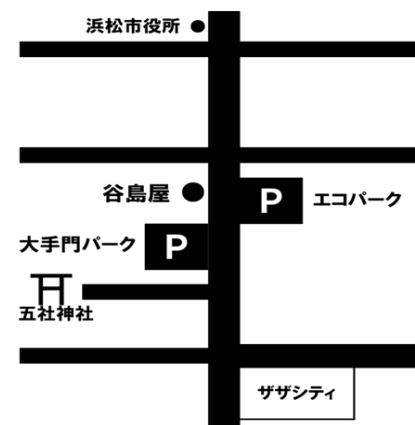

選択科目

発行所	教番	書名	購入欄
山川	705	詳説日本史探究	891
山川		詳説日本史整理ノート	946
山川		詳説日本史図録	990
山川	704	詳説世界史探究	886
第一		グローバルワイド最新世界史図表	1023

合計	22 冊	19,019 円	
合計	21 冊	18,101 円	

※

*氏名・TEL・住所を必ず書いて下さい。

*切り離さずにお持ち下さい。

【提携駐車場のご案内】

大手門パーク、エコパークをご利用ください。
教科書購入レジにて駐車サービス券をお渡しいたします。