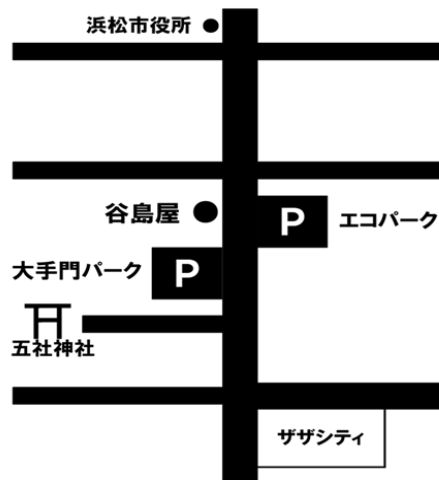

2024年度

(お客様控え)
聖隷クリストファー高等学校教科書購入表
第3学年・理系 **英数科**

販売日時 3月19日(火) 20日(水) の2日間
午前10時より午後4時半まで

*裏面のクラス別時差販売をご参照ください。

販売場所 谷島屋連尺店 2F
浜松市中央区連尺町309-1
TEL 053-454-8981

※太枠の中をご記入ください。

HRNo. ( ) 氏名( )

選択科目(理系)

科目名	発行所	教番	書名	定価
政治・経済 ¥2,295	実教	702	詳述 政治・経済	527¹⁴
	とうほう		政治・経済資料 2024	1,020
	実教		高校政治・経済 新訂版 演習ノート	748
地理探究 (¥803)	二宮		データブックオブザワールド 2024	803¹⁵

政治・経済 選択	合計	3 冊	2,295 円	購入欄
地理探究 選択	合計	1 冊	803 円	

※太枠の購入欄に○をご記入ください。 ※

《注意事項》

- *副教材の価格は消費税込みの価格です。(教科書は非課税)
- *この購入表を必ずご持参下さい。
- *Tポイント対象外です。
- *キャッシュレス決済は行っておりません。現金のみのお支払いとなります。
  (図書カード・QUOカード・クレジットカード・PayPayなどは、教科書購入にはご利用いただけません。)
- *谷島屋連尺店以外での受け取りはできません。
- *マスクの着用にご協力をお願いいたします。

*お受け取りになった教科書等に間違いがないか、
お早めに必ずご確認下さい。

(書店控え)

2024年度 教科書購入票

聖隷クリストファー高校 3年

英数科

理系

(○をつける)

※太枠の中をご記入ください。

フリガナ
氏名
〒
住所
TEL ( ) -
HR 番 (現在のHRと番号をご記入ください)

*住所等は教科書販売関係以外には使用いたしません。

選択科目

発行所	教番	書名	定価
実教	702	詳述 政治・経済	527
とうほう		政治・経済資料2024	1020
実教		高校政治・経済演習ノート	748
二宮		データブック 2024	803

合計	3 冊	2,295 円
合計	1 冊	803 円

※

きり
と
ら
な
い
で
く
だ
さ
い

*氏名・TEL・住所を必ず書いて下さい。

*切り離さずにお持ち下さい。

【提携駐車場のご案内】

大手門パーク、エコパークをご利用ください。
教科書購入レジにて駐車サービス券をお渡しいたします。

※自転車であられる方へ

店舗裏駐車場に駐輪スペースを設けています。
店舗入り口前の歩道には停めないでください。