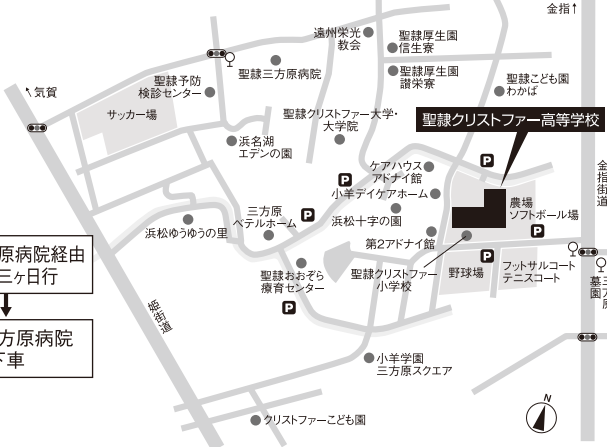

## 交通のご案内

### バスでご来校の方

JR浜松駅北口  
バスターミナルより  
(所要時間40分)

遠州鉄道バス15番ポール

金指経由  
奥山・渋川行

聖隷三方原病院経由  
気賀・三ヶ日行

三方原墓園  
下車

聖隷三方原病院  
下車

### 車でご来校の方

教職員・ソフトボール駐車場をご利用ください。当日は担当者のご案内します。

スクールバスは  
朝1便、  
下校は2便  
部活終了後\*も  
乗車できます。

※一部の部活を除く