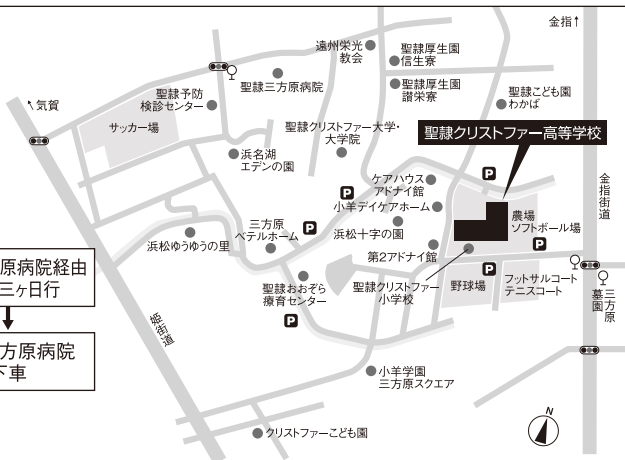

## 交通のご案内

### バスでご来校の方

JR浜松駅北口  
バスターミナルより  
(所要時間40分)

遠州鉄道バス15番ポール

金指経由  
奥山・渋川行

三方原墓園  
下車

聖隷三方原病院経由  
気賀・三ヶ日行

聖隷三方原病院  
下車

### 車でご来校の方

教職員・ソフトボール駐車場をご利用ください。当日は担当者のご案内します。

スクールバスは  
朝1便、  
下校は2便  
部活終了後\*も  
乗車できます。

※一部の部活を除く