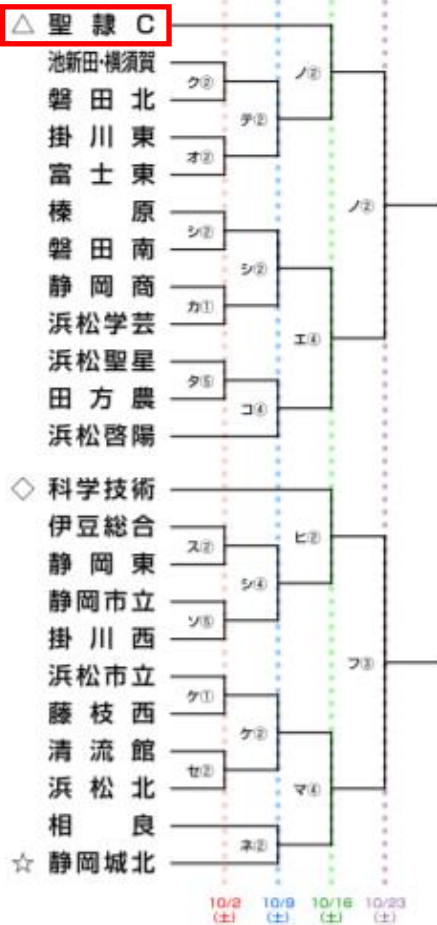

令和3年度 第100回全国高校サッカー選手権大会 静岡県大会 第1次トーナメント組み合わせ

第1シード 静岡学園 藤枝東 清水桜が丘 藤枝明誠
第2シード 常葉大橋 浜松開誠館 富士市立

東海フリスリーグ参加7校は 決勝トーナメントから出場

- 第2シード
- △ 第3シード
- ◇ 第4シード
- ☆ 第5シード

試合時間

1	10:00~11:30
2	11:00~12:30
3	12:00~13:30
4	13:00~14:30
5	14:00~15:30

試合会場

ア	時之栖(富士宮)
イ	湖西運動公園
ウ	島田工
エ	オイスカ
オ	時之栖裾野(裾野G)
カ	中島人工芝
キ	さわやか菊川
ク	浜岡総合運動場
ケ	藤枝西
コ	掛川工
ク	新居原
カ	静岡東
シ	静岡北
ス	静岡北田
セ	静岡南
ソ	静岡北東
タ	静岡東田
チ	静岡高田
ツ	馬郡運動広場
テ	横井運動公園サッカー場
ト	富士見
ナ	相良
ニ	聖隷東
ノ	磐田東
ハ	科学技術
ヒ	富士パーク
フ	浜北平口サッカー場
ヘ	浜北平口スポーツ広場
ホ	東海BOF