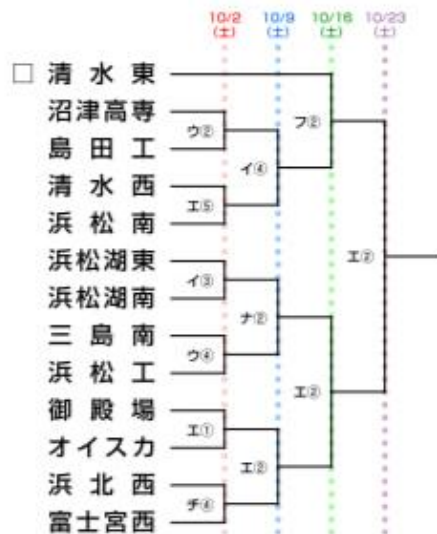

令和3年度 第100回全国高校サッカー選手権大会 静岡県大会 第1次トーナメント組み合わせ

第1シード 静岡学園 藤枝東 清水桜が丘 藤枝明誠
第2シード 常葉大橋 浜松開誠館 富士市立

東海フリスリーグ参加7校は 決勝トーナメントから出場

- 第2シード
- △ 第3シード
- ◇ 第4シード
- ☆ 第5シード

試合時間

1	10:00~11:30
2	11:00~12:30
3	12:00~13:30
4	13:00~14:30
5	14:00~15:30