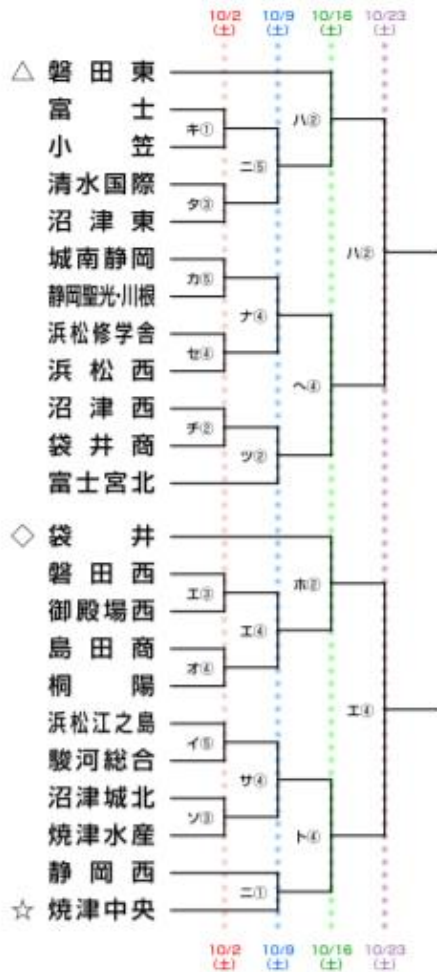

令和3年度 第100回全国高校サッカー選手権大会 静岡県大会 第1次トーナメント組み合わせ

第1シード 静岡学園 藤枝東 清水桜が丘 藤枝明誠
第2シード 常葉大橋 浜松開誠館 富士市立

東海フリスリーグ参加7校は 決勝トーナメントから出場

- 第2シード
- △ 第3シード
- ◇ 第4シード
- ☆ 第5シード

試合時間

1	10:00~11:30
2	11:00~12:30
3	12:00~13:30
4	13:00~14:30
5	14:00~15:30

試合会場

ア	時之栖(富士宮)
イ	湖西運動公園
ウ	島田工
エ	オイスカ
オ	時之栖裾野(裾野G)
カ	中島人工芝
キ	さわやか菊川
ク	浜岡総合運動場
ケ	藤枝西
コ	掛川工
ク	新居原
カ	静岡東
シ	静岡北
ス	静岡北田
セ	静岡南
ソ	静岡北東
タ	静岡東田
チ	静岡高田
ツ	馬郡運動広場
テ	横井運動公園サッカー場
ト	富士見
ナ	相良
ニ	聖隷東
ノ	磐田東
ハ	科学技術
ヒ	富士パーク
フ	浜北平口サッカー場
ヘ	浜北平口スポーツ広場
ホ	東海BOF