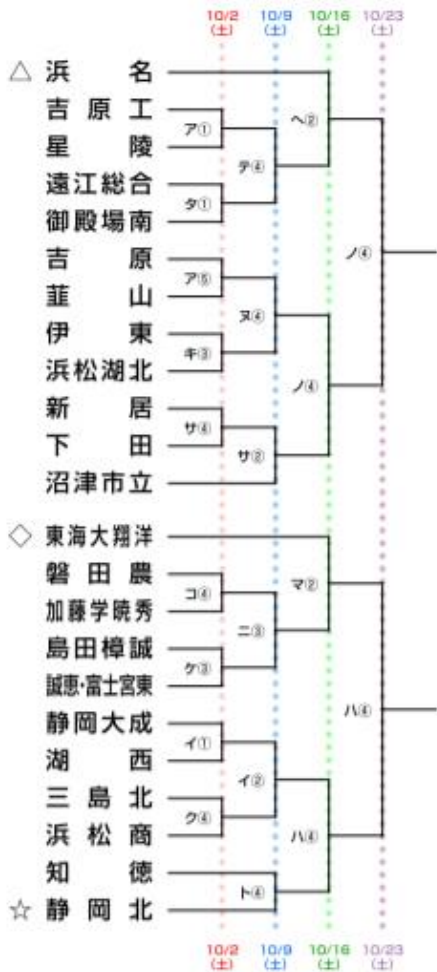

令和3年度 第100回全国高校サッカー選手権大会 静岡県大会 第1次トーナメント組み合わせ

第1シード 静岡学園 藤枝東 清水桜が丘 藤枝明誠
第2シード 常葉大橋 浜松開誠館 富士市立

東海フリスリーグ参加7校は 決勝トーナメントから出場

- 第2シード
- △ 第3シード
- ◇ 第4シード
- ☆ 第5シード

試合時間

1	10:00~11:30
2	11:00~12:30
3	12:00~13:30
4	13:00~14:30
5	14:00~15:30

試合会場

ア	時之栖(富士宮)
イ	湖西運動公園
ウ	島田工
エ	オイスカ
オ	時之栖裾野(裾野G)
カ	中島人工芝
キ	さわやか菊川
ク	浜岡総合運動場
ケ	藤枝西
コ	掛川工
ク	新居原
カ	静岡東
シ	静岡北
ス	静岡北田
セ	静岡南
ソ	静岡北東
タ	静岡東田
チ	静岡高田
ツ	馬郡運動広場
テ	横井運動公園サッカー場
ト	富士見
ナ	相良
ニ	聖隷東
ノ	磐田東
ハ	科学技術
ヒ	富士パーク
フ	浜北平口サッカー場
ヘ	浜北平口スポーツ広場
ホ	東海BOF