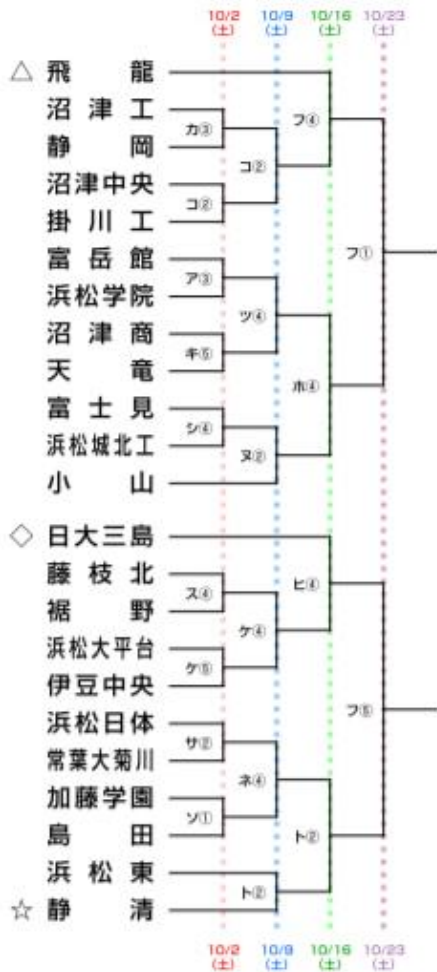

令和3年度 第100回全国高校サッカー選手権大会 静岡県大会 第1次トーナメント組み合わせ

第1シード 静岡学園 藤枝東 清水桜が丘 藤枝明誠
第2シード 常葉大橋 浜松開誠館 富士市立

東海フリスリーグ参加7校は 決勝トーナメントから出場

- 第2シード
- △ 第3シード
- ◇ 第4シード
- ☆ 第5シード

試合時間

1	10:00~11:30
2	11:00~12:30
3	12:00~13:30
4	13:00~14:30
5	14:00~15:30

試合会場

ア	時之栖(富士宮)
イ	湖西運動公園
ウ	島田工
エ	オイスカ
オ	時之栖裾野(裾野G)
カ	中島人工芝
キ	さわやか菊川
ク	浜岡総合運動場
ケ	藤枝西
コ	掛川工
ク	新居原
カ	静岡東
シ	静岡北
ス	静岡北田
セ	静岡南
ソ	静岡北東
タ	静岡東田
チ	静岡高田
ツ	馬郡運動広場
テ	横井運動公園サッカー場
ト	富士見
ナ	相良
ニ	聖隷東
ノ	磐田東
ハ	科学技術
ヒ	富士パーク
フ	浜北平口サッカー場
ヘ	浜北平口スポーツ広場
ホ	東海BOF