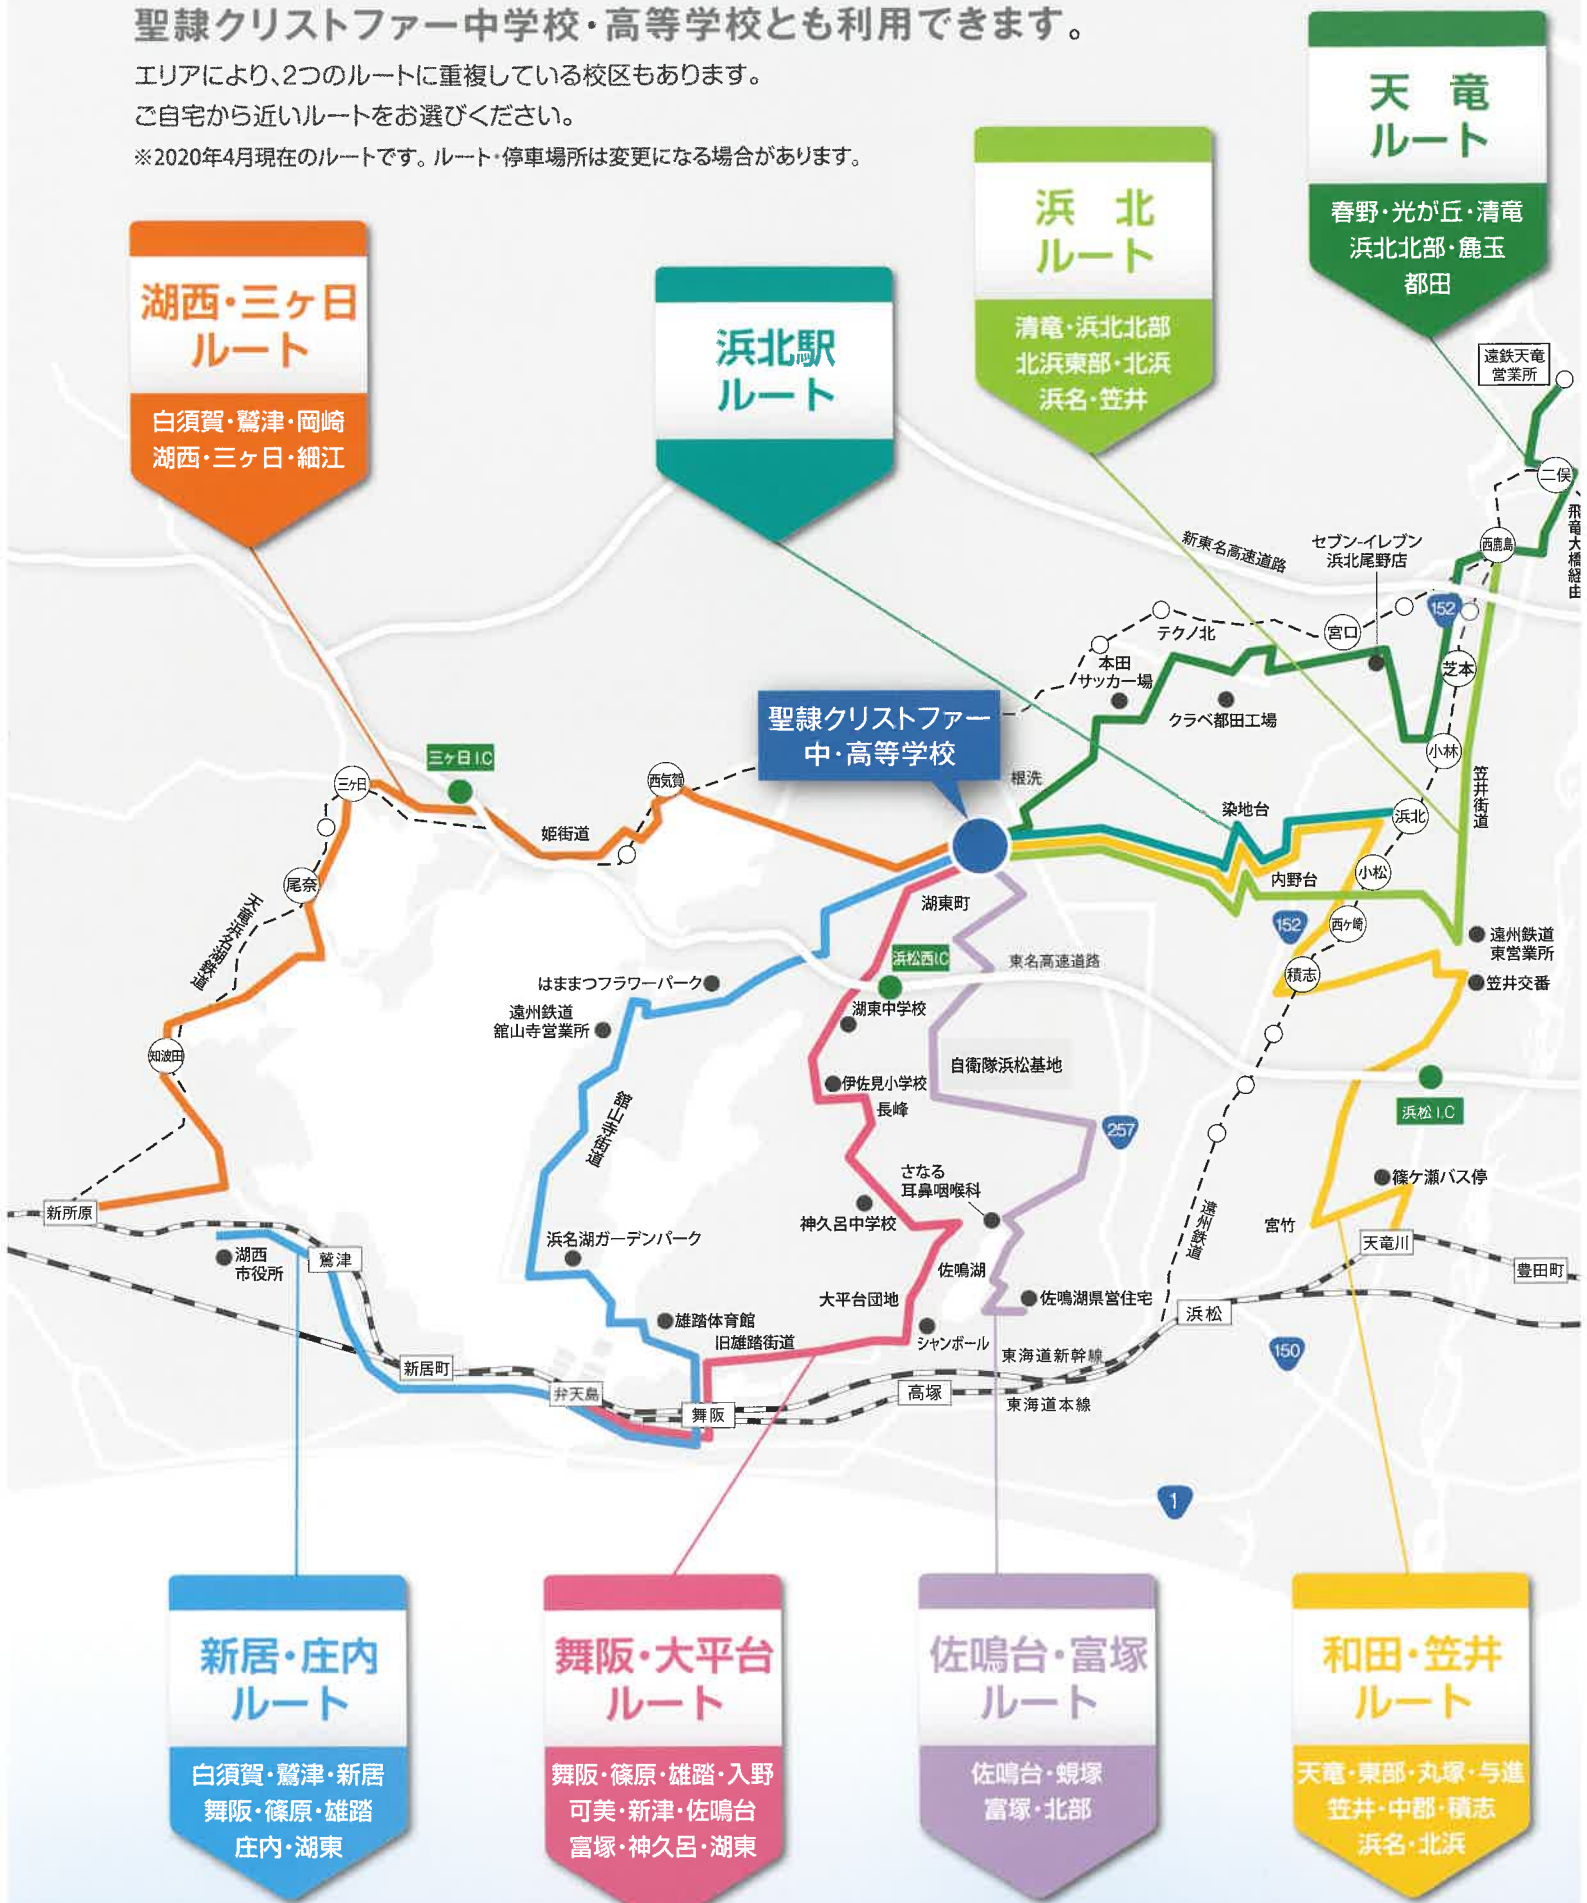

スクールバスのご案内

2020-2021

S

8 ROUTES

SEIREI CHRISTOPHER HIGH SCHOOL
SCHOOL BUS

心を育み知性を磨く

聖隷クリストファー中・高等学校

8つのルートの中の多くの乗・降車ポイントで 通学を便利にサポートします

聖隷クリストファー中学校・高等学校とも利用できます。

エリアにより、2つのルートに重複している校区もあります。

ご自宅から近いルートをお選びください。

※2020年4月現在のルートです。ルート・停車場所は変更になる場合があります。

**湖西・三ヶ日
ルート**

白須賀・鷺津・岡崎
湖西・三ヶ日・細江

**浜北駅
ルート**

**浜北
ルート**

清竜・浜北北部
北浜東部・北浜
浜名・笠井

**天竜
ルート**

春野・光が丘・清竜
浜北北部・鹿玉
都田

**新居・庄内
ルート**

白須賀・鷺津・新居
舞阪・篠原・雄踏
庄内・湖東

**舞阪・大平台
ルート**

舞阪・篠原・雄踏・入野
可美・新津・佐鳴台
富塚・神久呂・湖東

**佐鳴台・富塚
ルート**

和田・笠井ルート

Table with 8 columns: 登校, 下校 (1便目, 2便目), 月, 火~金, 土. Includes stations like 天竜川駅(ABC浜松天竜川駅), 篠ヶ瀬バス停, and 聖隷クリストファー中・高等学校.

浜北ルート

Table with 8 columns: 登校, 下校 (1便目, 2便目), 月, 火~金, 土. Includes stations like 遠鉄西鹿島駅, 大平バス停, and 聖隷クリストファー中・高等学校.