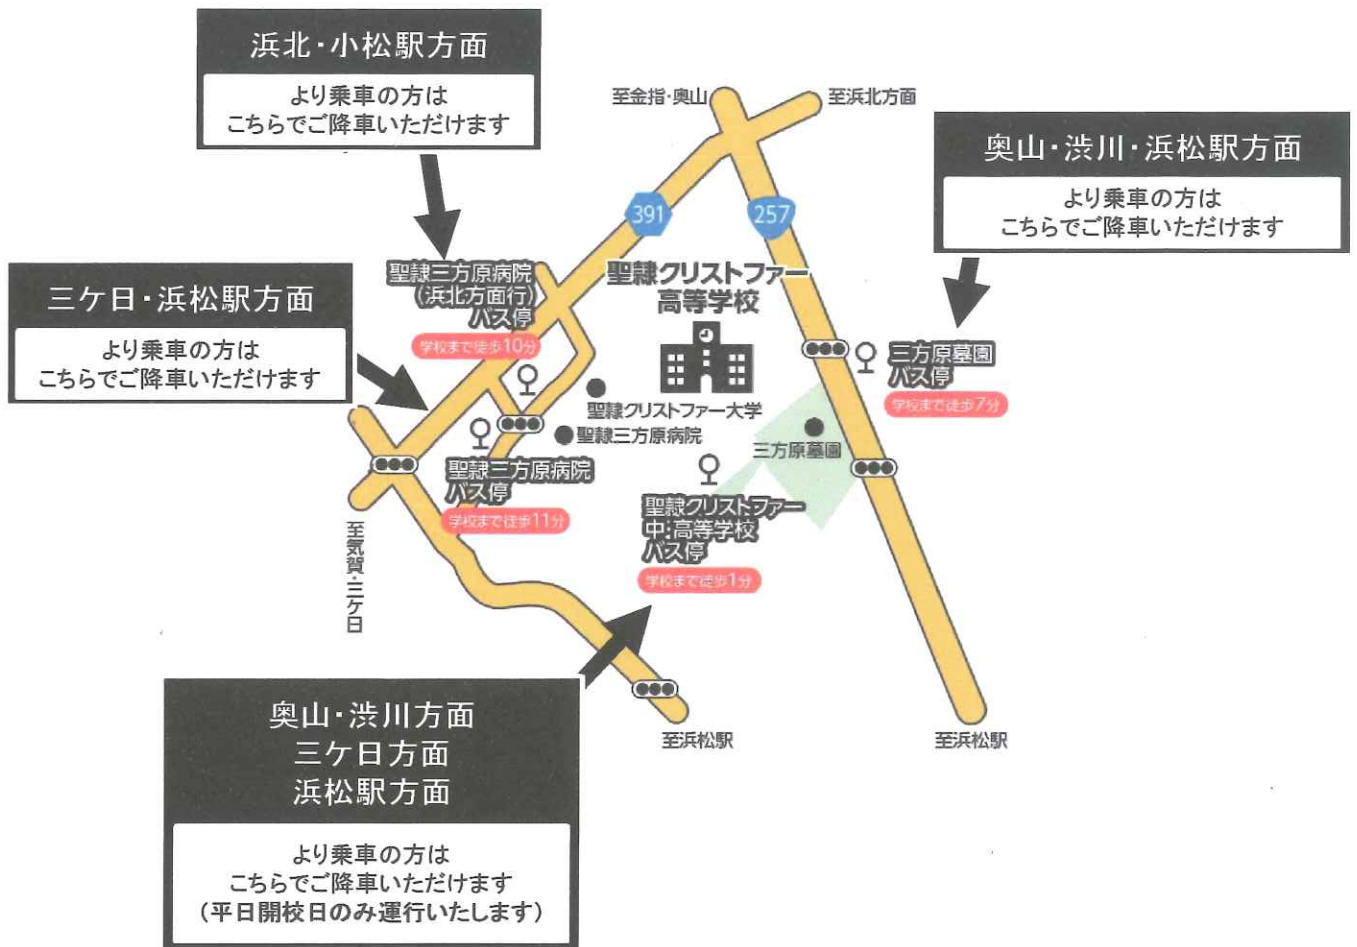

運行時刻の検索はコチラを確認

- ・時間に余裕のあるバスにご乗車ください。
- ・バス車内では2,000円以上の紙幣は両替できません。
  小銭を用意してご乗車ください。

例年試験当日は、受験生を送迎する車により会場付近の道路にて渋滞が生じます。時間に余裕のあるバスをご利用ください。

遠州鉄道では通学にお得で便利なICカード「ナイスパス」を販売しております。
詳しくは 遠鉄バス 乗車券センターへ ☎053-455-2255