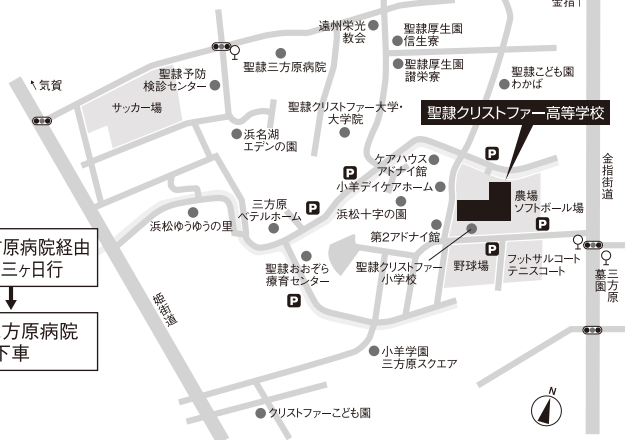

聖隷クリストファー高等学校

夏の オープンスクール

7.26 SUN 8.21 FRI

気軽に体験・見学!
これがリアルな高校生活!

場所	8:30	9:00	9:45	10:00	10:45	11:00	11:30	12:00			
玄関ホール	受付										
クリストファーホール	全体会										
各活動場所	<p>7.26 SUN 8.21 FRI 野球、男子バレー、女子バレー、陸上競技 女子ソフトボール、男子バスケ、女子バスケ 男子テニス、女子テニス、卓球、ダンス 少林寺拳法、剣道、吹奏楽、和太鼓 茶道、書道、放送、科学、かるた、将棋</p> <p>7.26 SUN のみ 軽音楽、ESS</p> <p>8.21 FRI のみ 男子サッカー、女子サッカー</p>			部活動見学		理科実験		保護者説明会		校舎見学	
カフェテリア							個別相談				

※プログラムの内容・順番が変更になる場合がございます。ご了承ください。

交通のご案内

バスでご来校の方

JR浜松駅北口
バスターミナルより
(所要時間40分)

遠州鉄道バス15番ポール

金指経由
奥山・渋川行

聖隷三方原病院経由
気賀・三ヶ日行

三方原墓園
下車

聖隷三方原病院
下車

車でご来校の方

教職員・ソフトボール駐車場をご利用ください。当日は担当者がご案内します。

朝1便、下校は2便 部活終了後[※]も乗車できます。

※一部の部活を除く

イベントの申し込みはWEBでカンタン登録!

1

WEB
出願サイトへ
アクセス